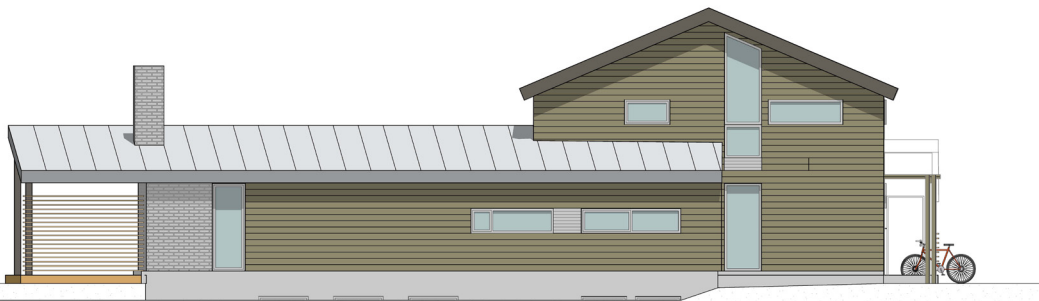

**Prosjekt: Diamantveien 16, Sandnes.**

**Arkitekt: Rambøll Aros Utbygger: STOLTBOLIG**

NORD

**Diamantveien 16, Sandnes**

Fasade - NORD

Arkitekt: **Ramboll** Aros    Utbygger: **STOLTBOLIG**

ØST

**Diamantveien 16, Sandnes**

Fasade - ØST

Arkitekt: **Rambøll** Aros    Utbygger: **STOLT BOLIG**

SØR

**Diamantveien 16, Sandnes**

Fasade - SØR

Arkitekt: **Rambøll** Aros    Utbygger: **STOLT BOLIG**

VEST

**Diamantveien 16, Sandnes**