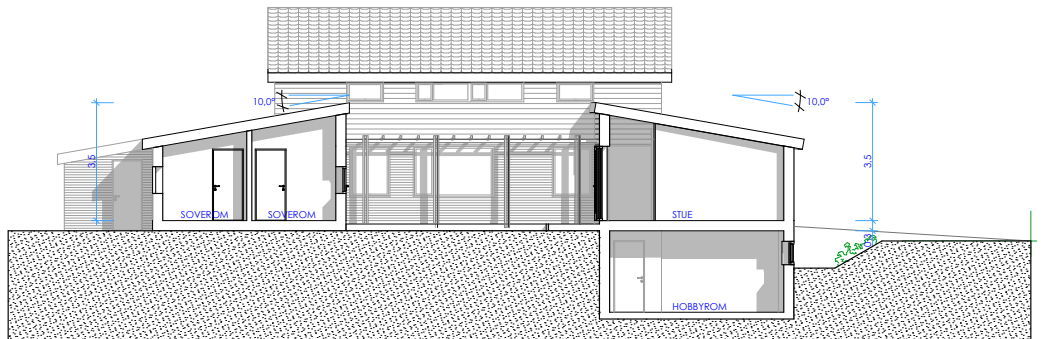

## Diamantveien 16, Sandnes

Snitt - A

Arkitekt: **Rambøll** Aros    Utbygger: **STOLT BOLIG**