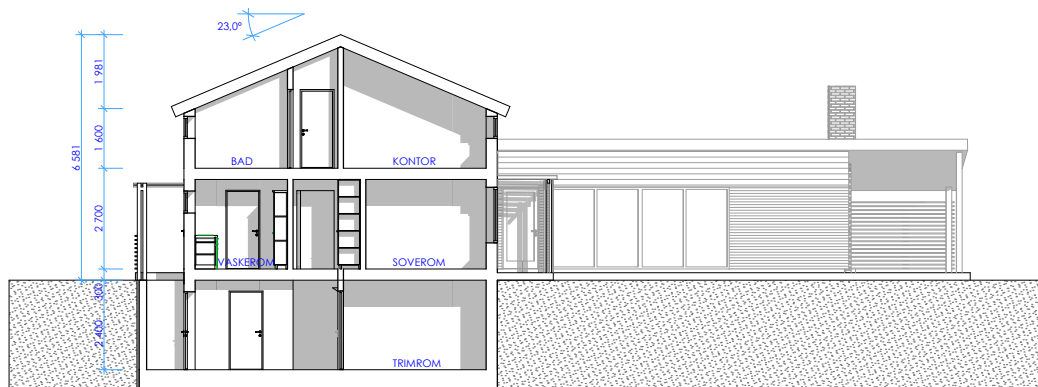

Diamantveien 16, Sandnes

Snitt - A

Arkitekt: **Rambøll** Aros   Utbygger: **STOLT BOLIG**