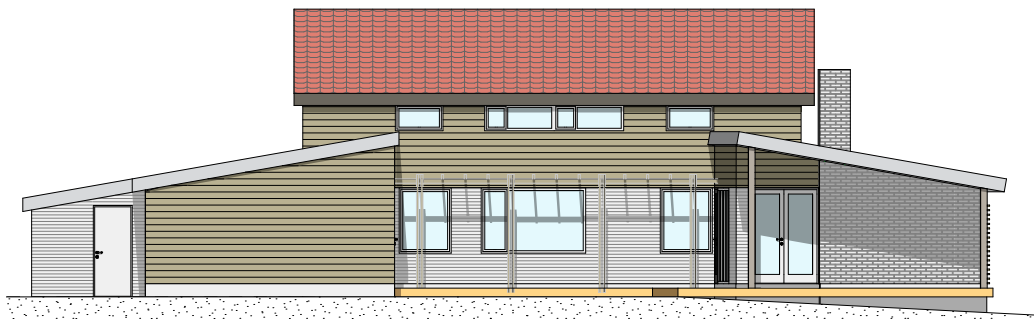

**Prosjekt: Diamantveien 16, Sandnes.**

**Arkitekt: Rambøll Aros Utbygger: STOLTBOLIG**

NORD

**Diamantveien 16, Sandnes**

Fasade - NORD

Arkitekt: **Ramboll** Aros    Utbygger: **STOLTBOLIG**

ØST

**Diamantveien 16, Sandnes**

Fasade - ØST

Arkitekt: **Rambøll** Aros    Utbygger: **STOLT BOLIG**

SØR

**Diamantveien 16, Sandnes**

Fasade - SØR

Arkitekt: **Rambøll** Aros    Utbygger: **STOLT BOLIG**

VEST

**Diamantveien 16, Sandnes**

Fasade - VEST

Arkitekt: **Ramboll** Aros    Utbygger: **STOLT BOLIG**